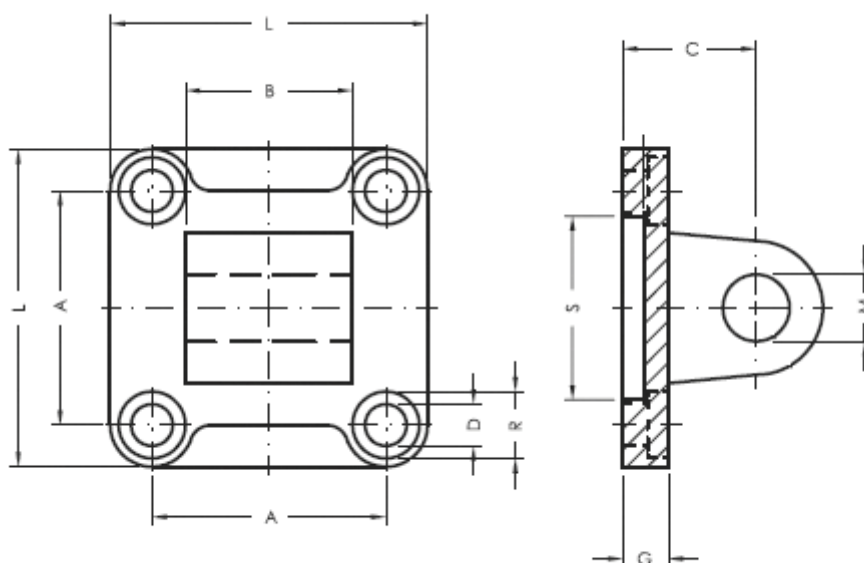

Varenummer: 587000463
Beskrivelse: Drejebeslag MP40004/63
for 63 mm cylinder

Mål

A	= 56.5	Undersænket skrue = 32
B	= 40	
Cylinderstørrelse	= 63	
D	= 9.0	
G	= 11	
L	= 75	
M	= 16	
R	= 25	